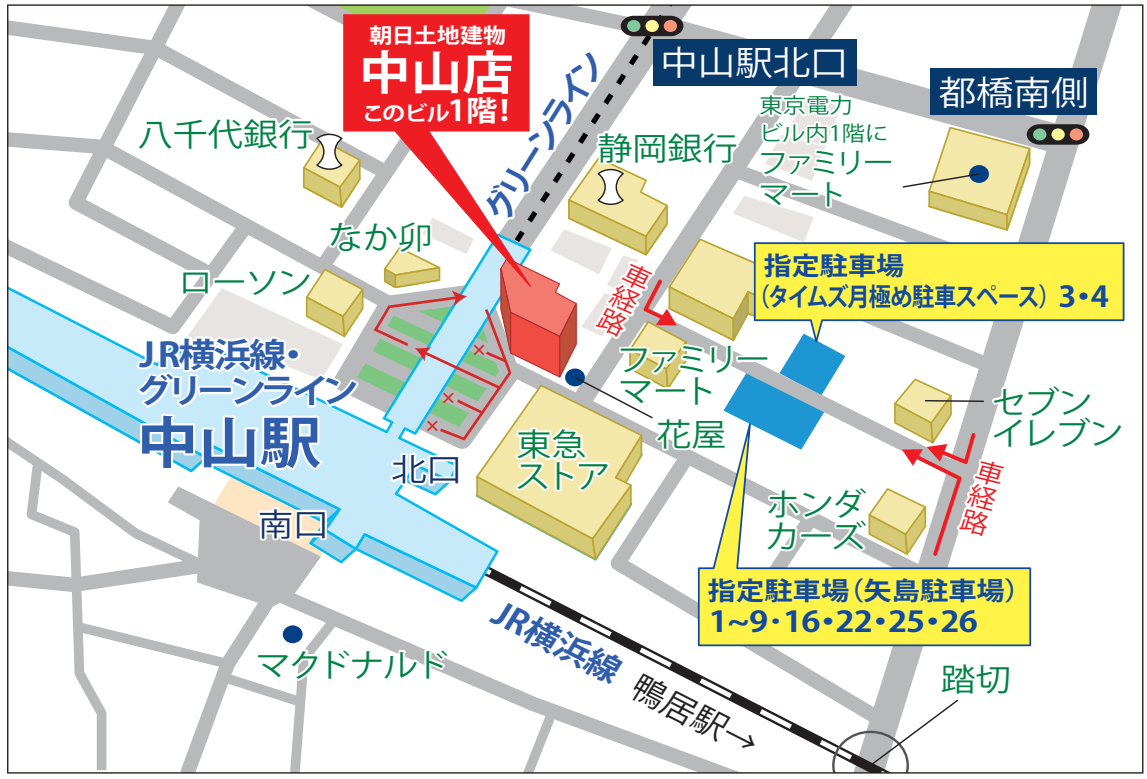

## 店舗のご案内

### JR 横浜線 「中山」駅から 店舗への道順

### グリーンライン 「中山」駅から 店舗への道順

### 当社駐車場 拡大図

○部分が当社指定の駐車場です。

駐車位置は黄色い看板が目印です!

朝日土地建物 専用駐車場

9	10	11	12	清算機	13	14	15	16
タイムズ 月極め駐車スペース								
1	2	3	4	5	6	7	8	

15	16	17	18	19	20	21	22	23	24	25	26		
矢島駐車場													
1	2	3	4	5	6	7	8	9	10	11	12	13	14